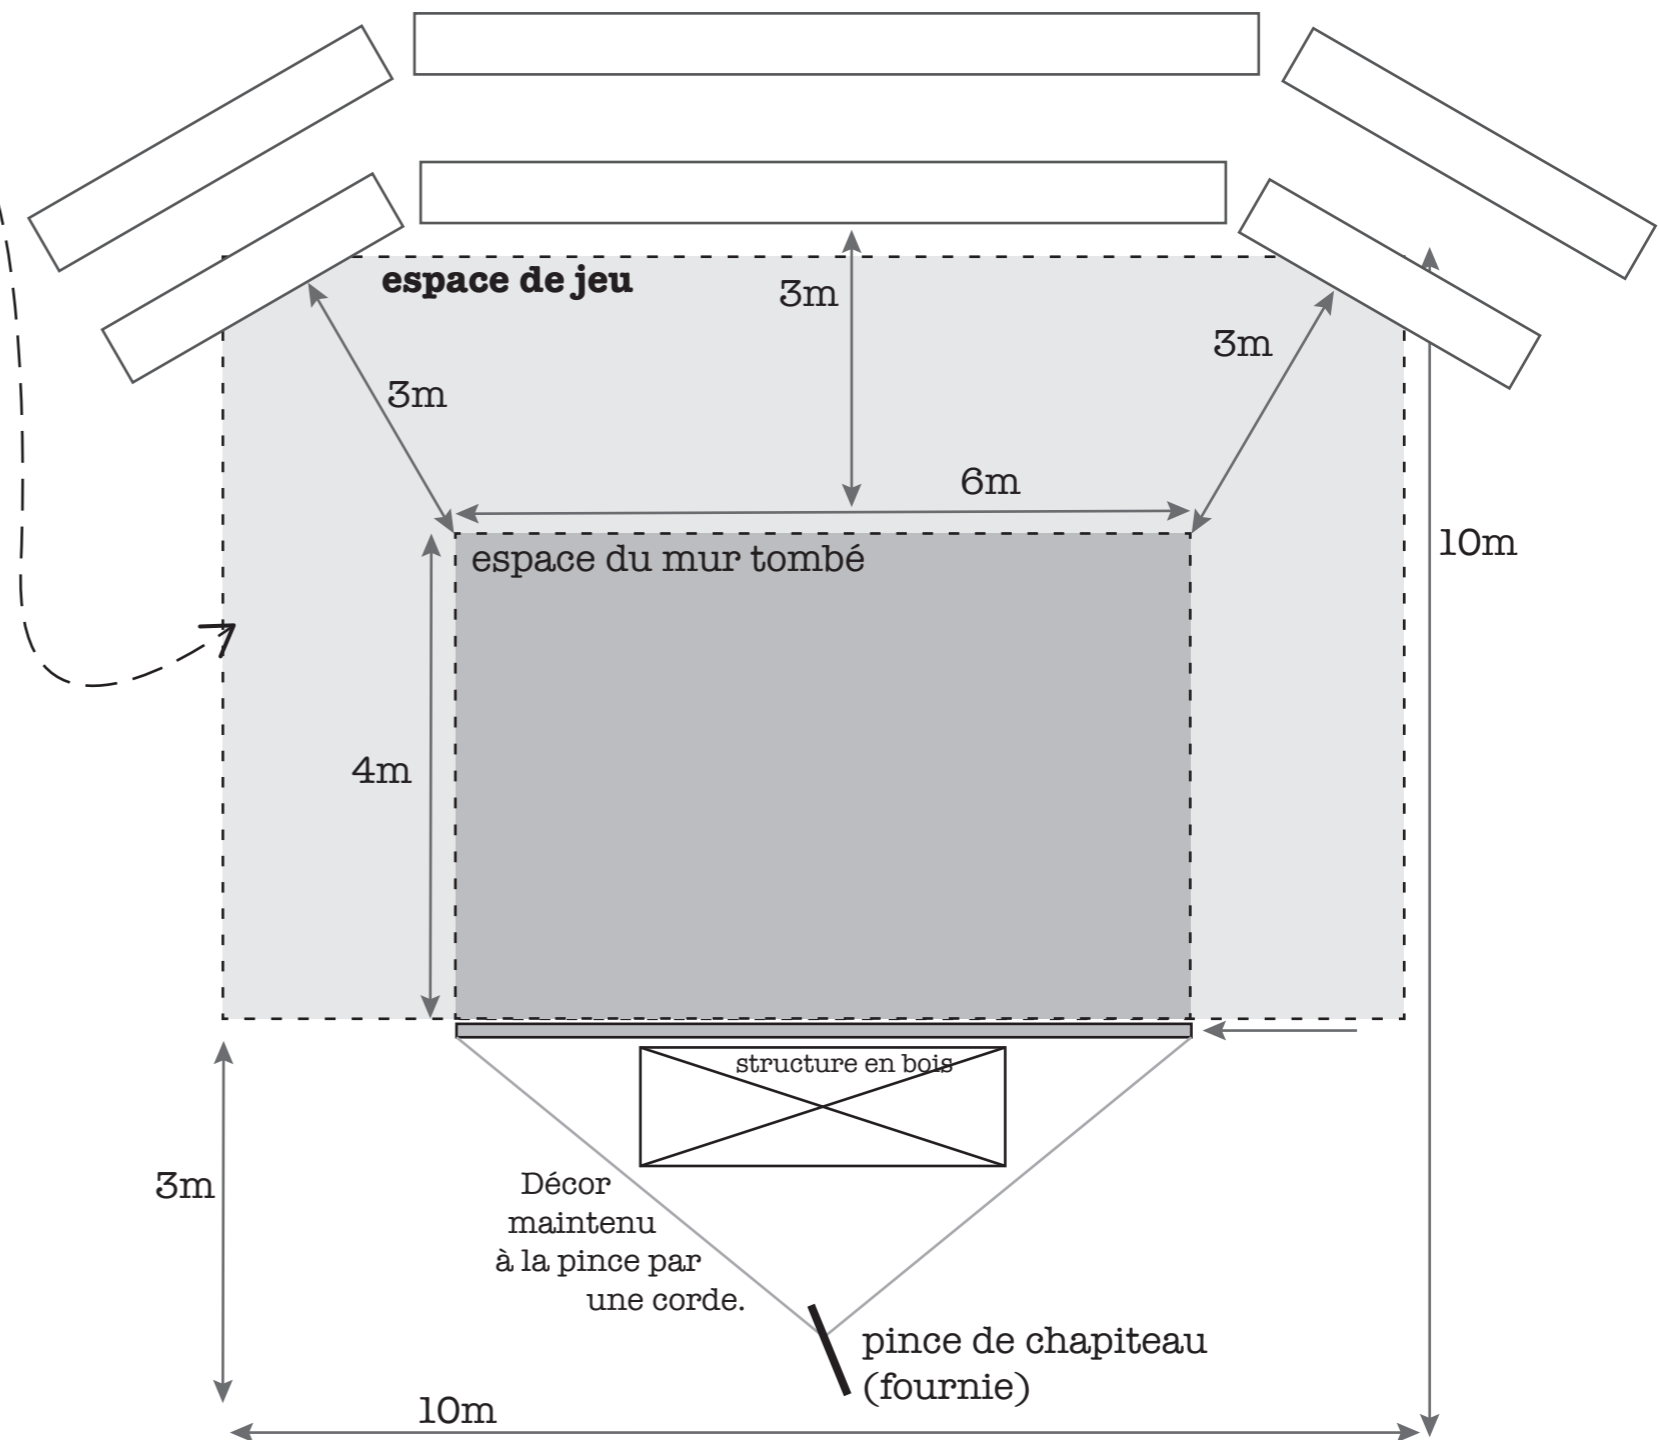

Contact :

Xavier Nuñez Lizama - 06 58 54 71 02

bonjour@lesanimauxdelacompagnie.com

production@lesanimauxdelacompagnie.com