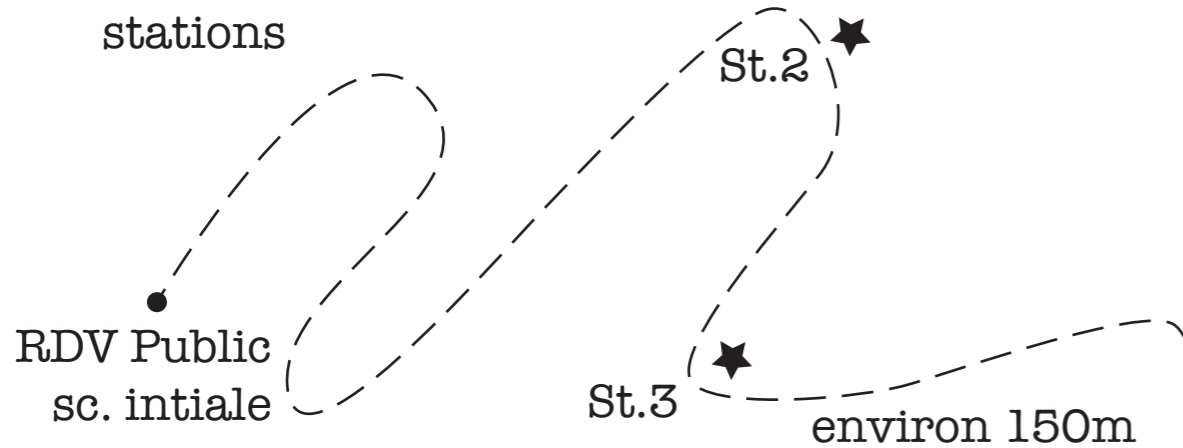

Déambulation musicale (100 à 200m) avec plusieurs stations

ÉLEVAGE

(V. nov/2022)

Jauge 150 personnes

Temps de spectacle : 1 h (dont déambulation 10' et jeu plateau 50') + bal 25' à 40'

Lieu

Plein air.

Pas de besoin d'alimentation électrique.

Espace de jeu avec sol plat, terreux ou herbeux (permettant la chute de comédiens).

Besoin :

- de pouvoir planter la pince de chapiteau (ou nous contacter)
- d'un accès en voiture + remorque
- d'un lieu de stockage de la remorque le soir si possible à l'abri de la pluie.

Hauteur du décor : 3,66m

(Besoin de 5m sous plafond pour lieu de repli)

Installation

Temps de montage : 1h30 / Démontage : 45 min

6 artistes et 1 technicienne au plateau qui installent eux-mêmes le décor (même si une aide est toujours bienvenue)